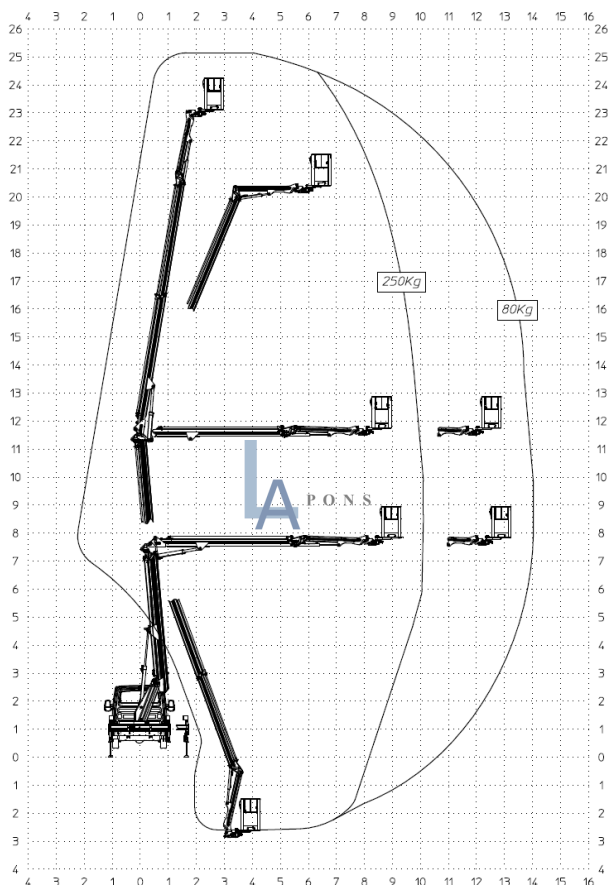

INFORMACIJE O VOZILU (IVECO DAILY)

Dužina	6,33 m
Širina	2,1 m
Visina	2,90 m
Masa vozila	3.500 kg

B KATEGORIJA VOZILA

INFORMACIJE O PLATFORMI

Max. radna visina	25,00 m
Max. bočni doseg*	14,00 m
- opterećenost košare 80 kg	10,00 m
- opterećenost košare 250 kg	10,00 m
Nosivost košare	250 kg
Širina pri stabilizaciji	2,10 m
- usko postavljanje**	2,80 m
- široko postavljanje	2,80 m
Dimenzije košare (d x š x v)	1,4 x 0,7 x 1,1 m
Rotacija košare***	180°

Dodatno: Automatska stabilizacija, 230V / 10A utičnica u košari uz prethodno spajanje na postolju

* Promjenjivo u odnosu na stranu rada – pogledati radne dijagrame

** Usko postavljanje umanjuje bočni doseg platforme

*** Rotacija 90° ulijevo te 90° udesno od početnog položaja