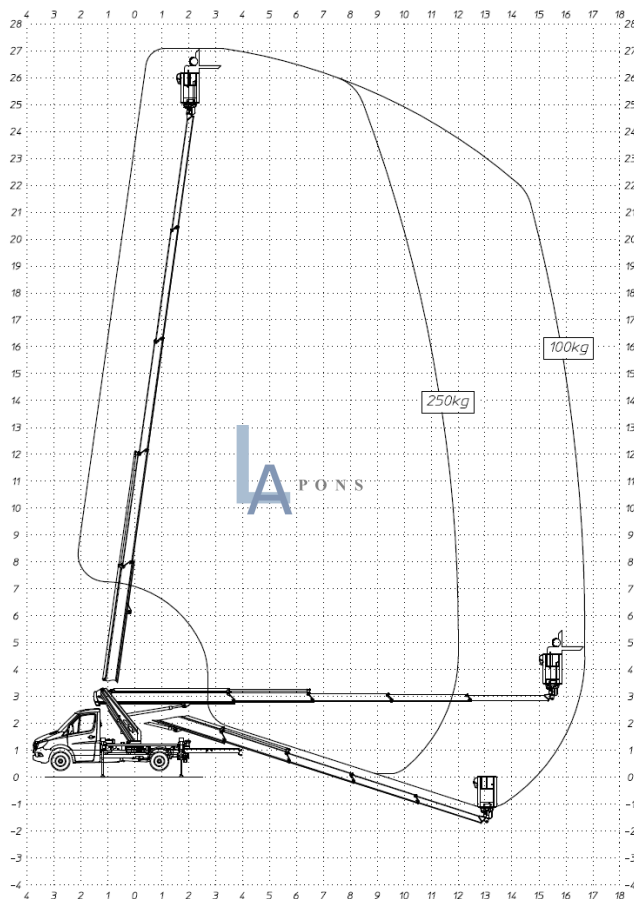

INFORMACIJE O VOZILU (IVECO DAILY)

Dužina	7,70 m
Širina	2,1 m
Visina	2,98 m
Masa vozila	3.500 kg

B KATEGORIJA VOZILA

INFORMACIJE O PLATFORMI

Max. radna visina	27,00 m
Max. bočni doseg*	16,50 m
- opterećenost košare 100 kg	12,00 m
- opterećenost košare 250 kg	
Nosivost košare	250 kg
Širina pri stabilizaciji	2,10 m
- usko postavljanje**	2,80 m
- široko postavljanje	
Dimenzije košare (d x š x v)	1,4 x 0,7 x 1,1 m
Rotacija košare***	180°

Dodatno: Automatska stabilizacija, 230V / 10A utičnica u košari uz prethodno spajanje na postolju

* Promjenjivo u odnosu na stranu rada – pogledati radne dijagrame

** Usko postavljanje umanjuje bočni doseg platforme

*** Rotacija 90° ulijevo te 90° udesno od početnog položaja